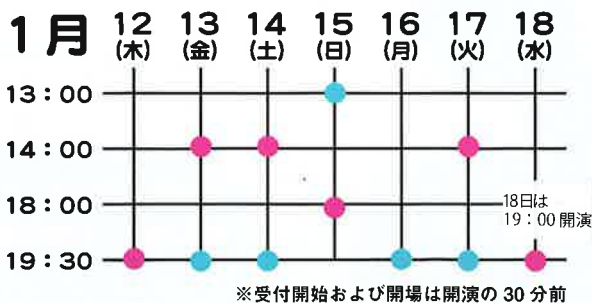

ACCESS

東京都新宿区新宿 1-19-10 サンモール第3M-B1F
事務所：03-5367-5622 (平日 11時~18時)
劇場ロビー：03-3350-0335 (公演期間中のみ有効)

TICKET

前売 3,500円 / 当日 3,800円 (全席自由)

チケット取り扱い お問い合わせ

ドッグシュガー

TEL : 03-5468-6461

MAIL : kitchen@dogsugar.co.jp